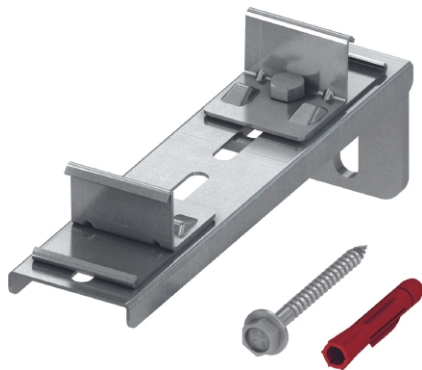

### TECEprofil Dobbeltfeste, ekstra lang for 220-300mm

#### Produktbeskrivelse

Dobbeltfeste for festing av to TECEprofil profilrør samtidig på bakveggen. For konstruksjonsdybder på 220-300mm. Forhåndsmontert enhet laget av galvanisert stål inkludert festematerial.

#### Tekniske data

- Material: Galvanisert stål