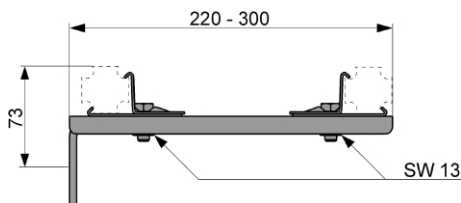

### TECEprofil Dobbeltfeste, ekstra lang for 220-300mm

#### Produktbeskrivelse

Dobbeltfeste for festing av to TECEprofil profilrør samtidig på bakveggen. For konstruksjonsdybder på 220-300mm. Forhåndsmontert enhet laget av galvanisert stål inkludert festematerial.

#### Mål (mm)